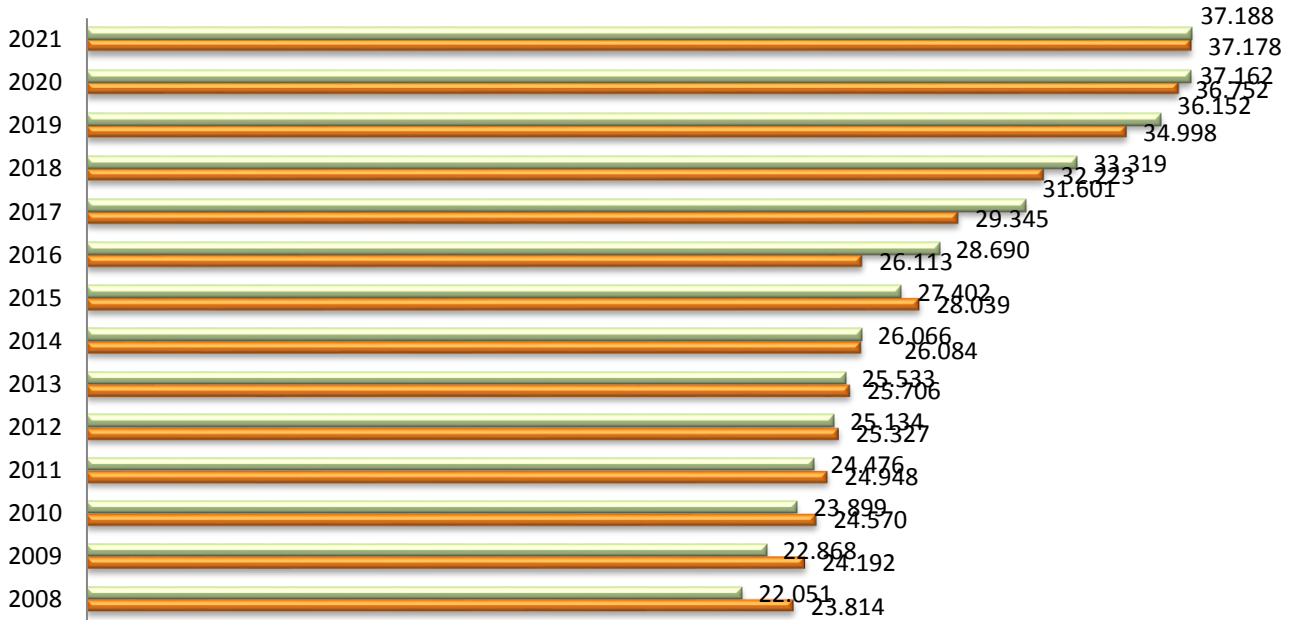

Indicadores Servicios

ABRIL 2021

Usuarios alcantarillado

Cobertura Alcantarillado

Usuarios Aseo

■ Usuarios aseo real y proyectada ■ Usuarios aseo inicial

Cobertura Aseo

■ Cobertura aseo inicial ■ Cobertura aseo real y proyectada