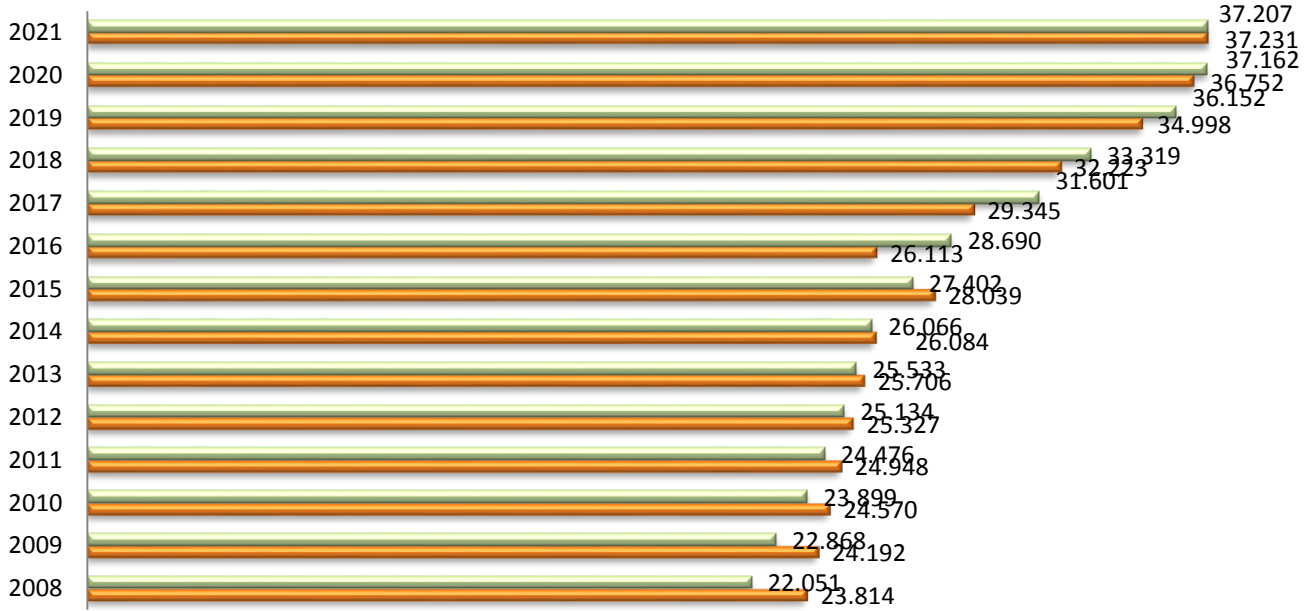

Indicadores Servicios

MAYO 2021

Usuarios alcantarillado

Cobertura Alcantarillado

Usuarios Aseo

■ Usuarios aseo real y proyectada ■ Usuarios aseo inicial

Usuarios Aseo

■ Usuarios aseo real y proyectada ■ Usuarios aseo inicial