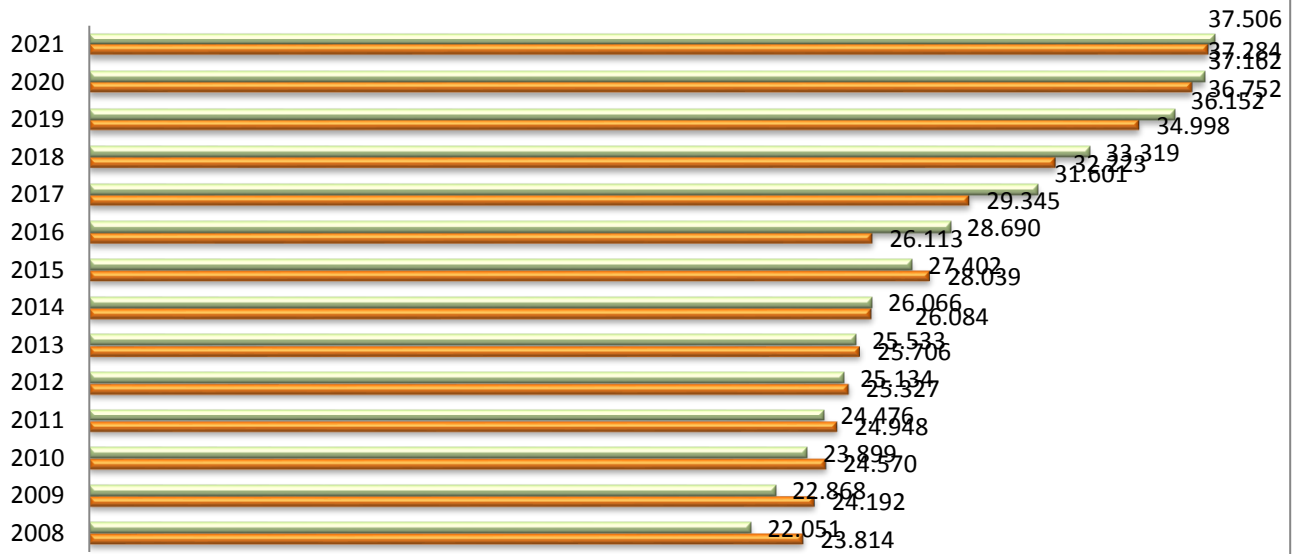

Indicadores Servicios

JUNIO 2021

Usuarios Acueducto

Cobertura Acueducto

Usuarios alcantarillado

Cobertura Alcantarillado

Usuarios Aseo

■ Usuarios aseo real y proyectada ■ Usuarios aseo inicial

Cobertura Aseo

■ Cobertura aseo inicial ■ Cobertura aseo real y proyectada