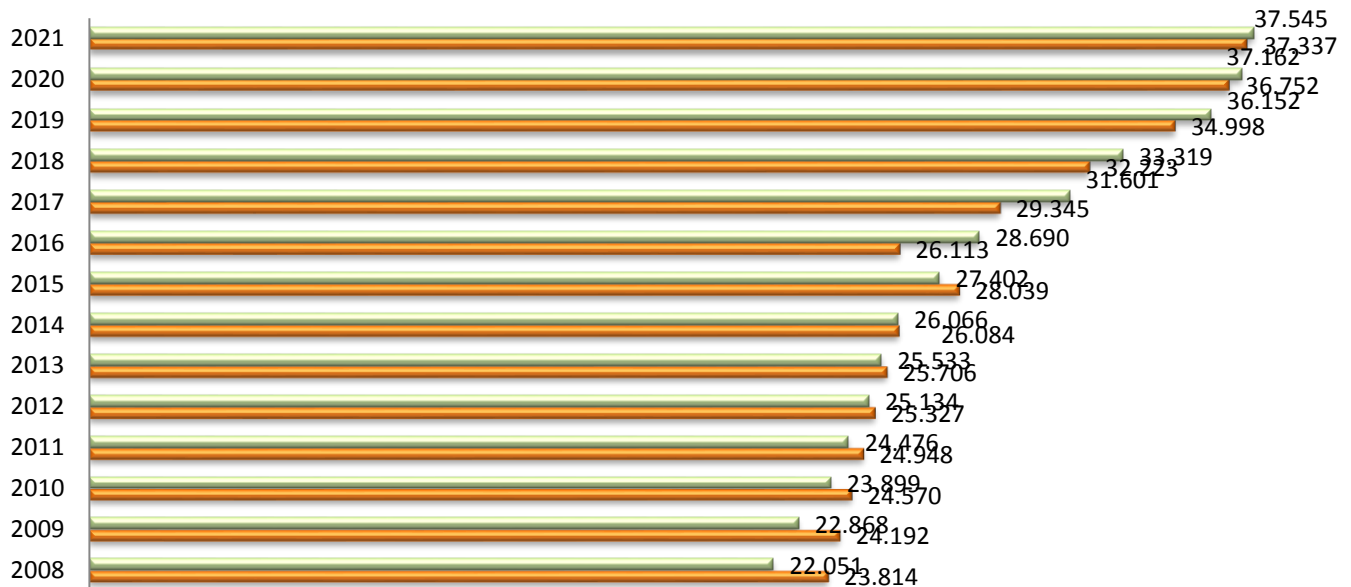

Indicadores Servicios

JULIO 2021

Usuarios Acueducto

Cobertura Acueducto

Usuarios alcantarillado

Cobertura Alcantarillado

Usuarios Aseo

■ Usuarios aseo real y proyectada ■ Usuarios aseo inicial

Cobertura Aseo

■ Cobertura aseo inicial ■ Cobertura aseo real y proyectada