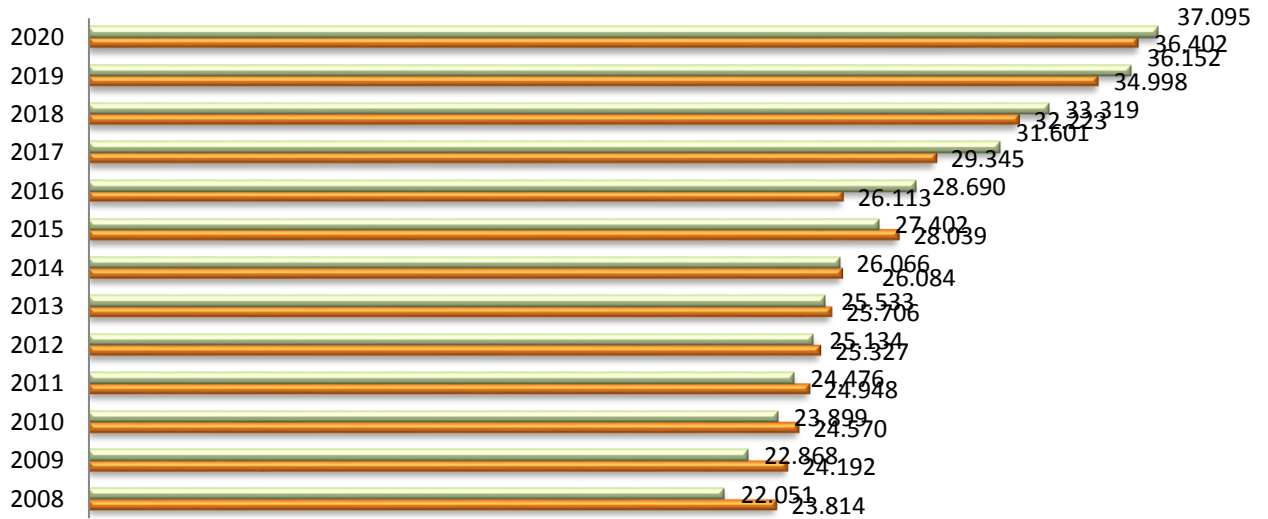

Indicadores Servicios

MAYO – 2020

Usuarios alcantarillado

Cobertura Alcantarillado

Usuarios Aseo

■ Usuarios aseo real y proyectada ■ Usuarios aseo inicial

Cobertura Aseo

■ Cobertura aseo inicial ■ Cobertura aseo real y proyectada