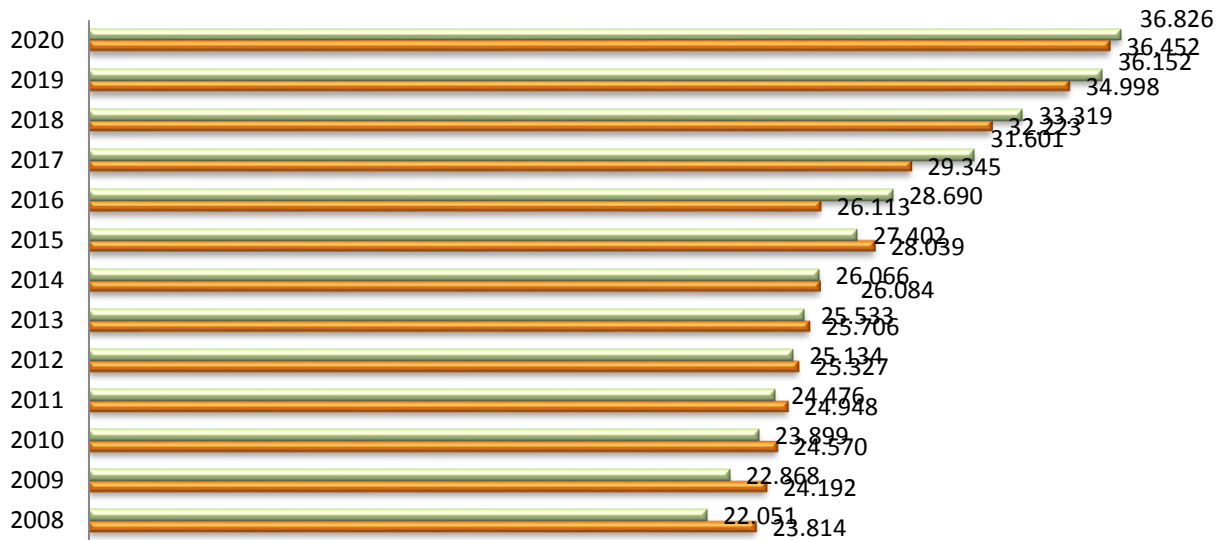

Indicadores Servicios

JUNIO – 2020

Usuarios alcantarillado

Cobertura Alcantarillado

Usuarios Aseo

■ Usuarios aseo real y proyectada ■ Usuarios aseo inicial

Cobertura Aseo

■ Cobertura aseo inicial ■ Cobertura aseo real y proyectada